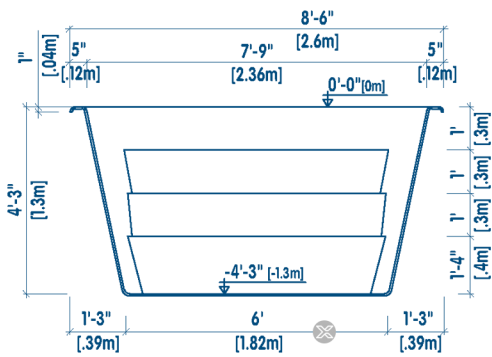

LÍNEA X LINE MODELO | X9

- STAIRS
- BENCH
- DEPTH
- LONGITUDINAL SECTION
- CROSS SECTION
- INTERNAL MEASURE
- WATER LEVEL
- TANNING LEDGE
- SPA

NOTE
 -NO ESCALE
 THIS MODEL PRESENTS:
 -BRACKETS ALONG THE EDGE AND
 REINFORCEMENTS DISTRIBUTED AT
 A MEDIUM DISTANCE OF 45 CM.

CORTE TRANSVERSAL
| CROSS SECTION

CORTE LONGITUDINAL
| LONGITUDINAL SECTION

- ESCALONES | ESCALERA
- BANCO
- PROFUNDIDAD
- CORTE LONGITUDINAL
- CORTE TRANSVERSAL
- MEDIDA INTERNA
- NÍVEL DE AGUA
- ÁREA DE BRONCEADO
- SPA

NOTA
 -NO ESCALA
 ESTE MODELO PRESENTA:
 -SOPORTES A LO LARGO DEL BORDE
 Y REFUERZOS DISTRIBUIDOS A UNA
 DISTANCIA MEDIA DE 45 CM.