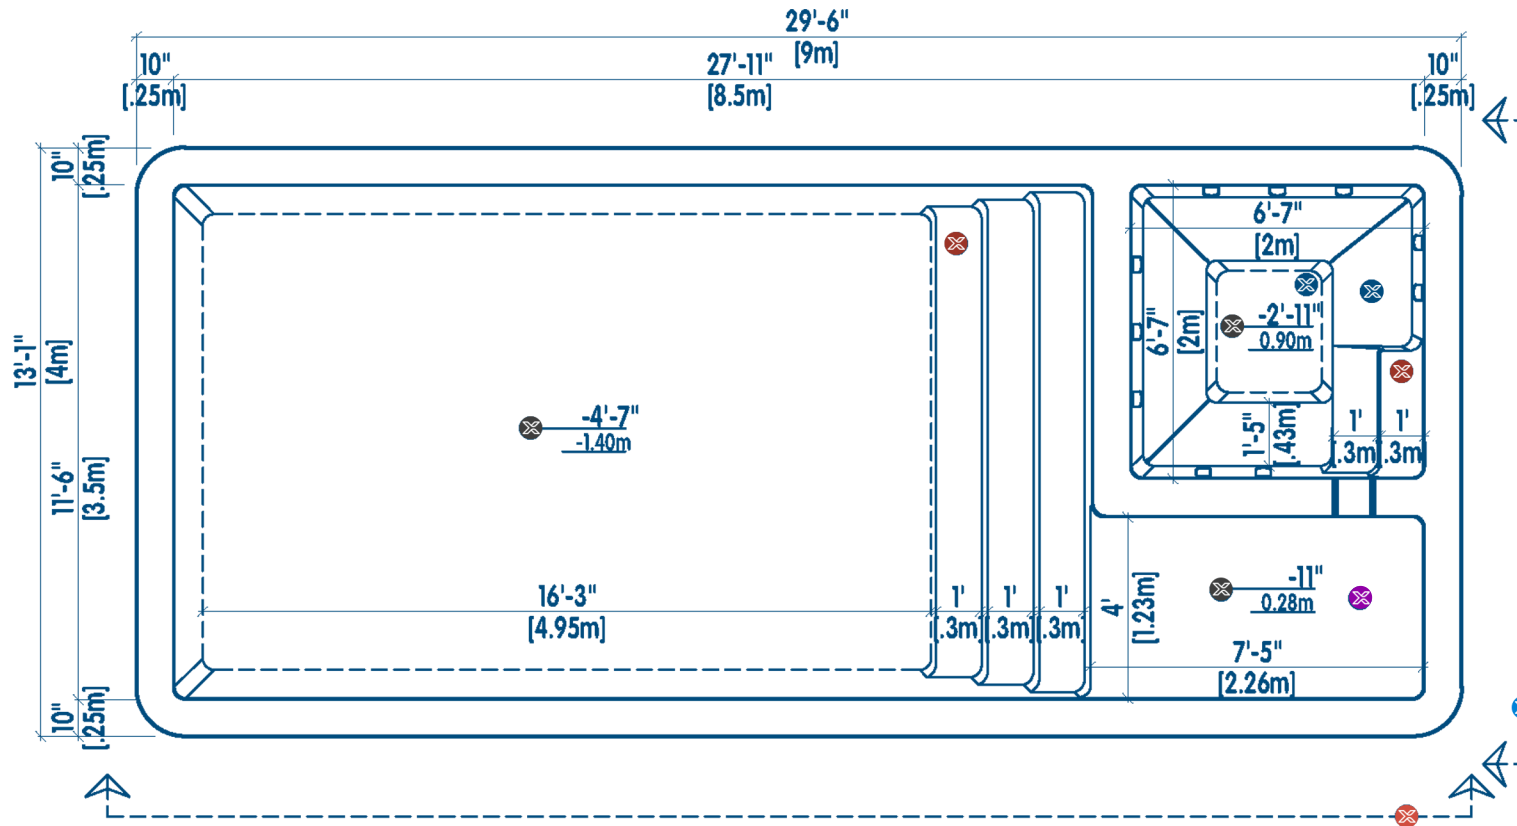

LÍNEA X LINE MODELO | X9

- STAIRS
- BENCH
- DEPTH
- LONGITUDINAL SECTION
- CROSS SECTION
- INTERNAL MEASURE
- WATER LEVEL
- TANNING LEDGE
- SPA

NOTE
 -NO ESCALE
 THIS MODEL PRESENTS:
 -BRACKETS ALONG THE EDGE AND
 REINFORCEMENTS DISTRIBUTED AT
 A MEDIUM DISTANCE OF 45 CM.

CORTE TRANSVERSAL
| CROSS SECTION

CORTE LONGITUDINAL
| LONGITUDINAL SECTION

- ESCALONES | ESCALERA
- BANCO
- PROFUNDIDAD
- CORTE LONGITUDINAL
- CORTE TRANSVERSAL
- MEDIDA INTERNA
- NÍVEL DE AGUA
- ÁREA DE BRONCEADO
- SPA

NOTA
 -NO ESCALA
 ESTE MODELO PRESENTA:
 -SOPORTES A LO LARGO DEL BORDE
 Y REFUERZOS DISTRIBUIDOS A UNA
 DISTANCIA MEDIA DE 45 CM.