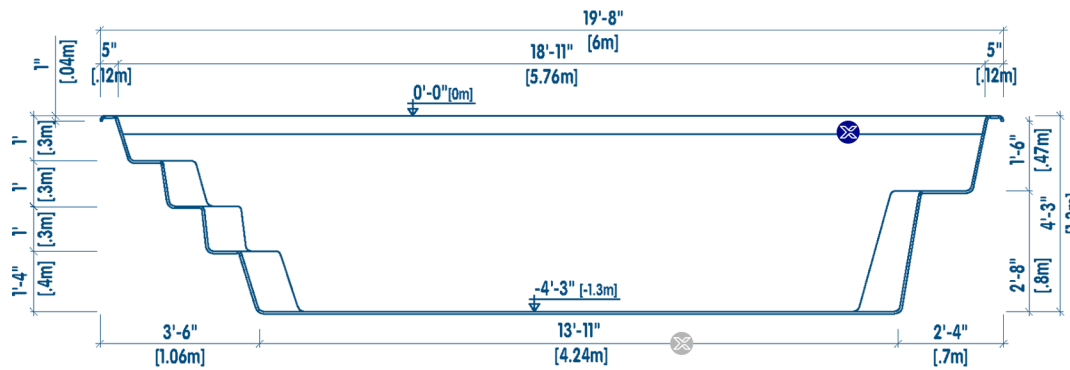

LÍNEA X LINE MODELO | X9

- STAIRS
- BENCH
- DEPTH
- LONGITUDINAL SECTION
- CROSS SECTION
- INTERNAL MEASURE
- WATER LEVEL
- TANNING LEDGE
- SPA

NOTE
 -NO ESCALE
 THIS MODEL PRESENTS:
 -BRACKETS ALONG THE EDGE AND
 REINFORCEMENTS DISTRIBUTED AT
 A MEDIUM DISTANCE OF 45 CM.

CORTE TRANSVERSAL
| CROSS SECTION

CORTE LONGITUDINAL
| LONGITUDINAL SECTION

- ESCALONES | ESCALERA
- BANCO
- PROFUNDIDAD
- CORTE LONGITUDINAL
- CORTE TRANSVERSAL
- MEDIDA INTERNA
- NÍVEL DE AGUA
- ÁREA DE BRONCEADO
- SPA

NOTA
 -NO ESCALA
 ESTE MODELO PRESENTA:
 -SOPORTES A LO LARGO DEL BORDE
 Y REFUERZOS DISTRIBUIDOS A UNA
 DISTANCIA MEDIA DE 45 CM.